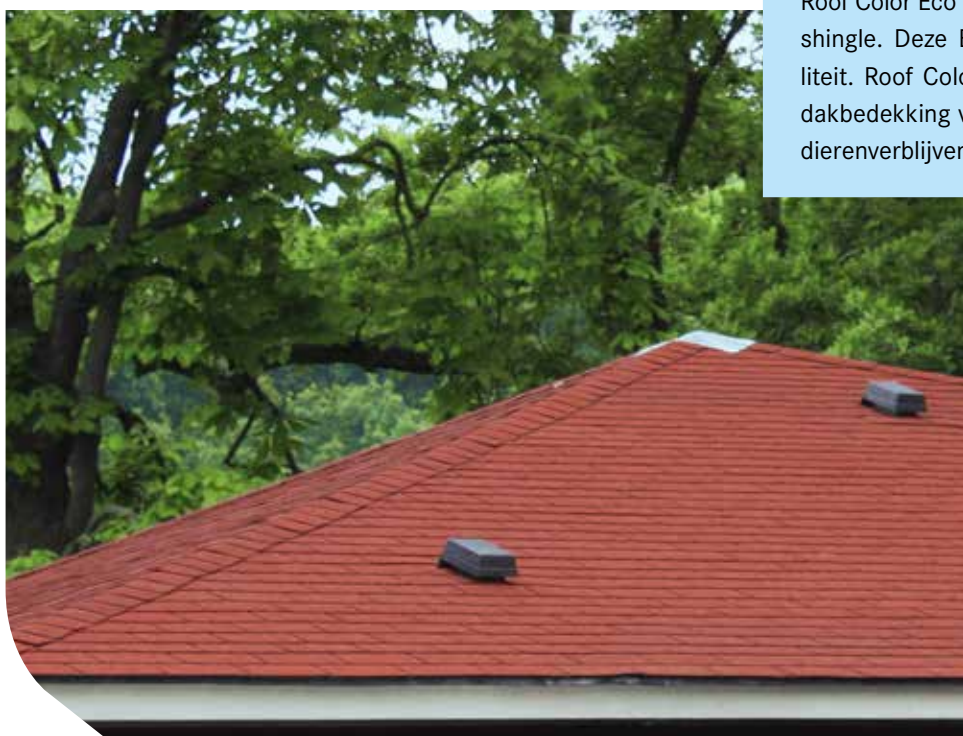

Sopratuile® Standard (4-tabs)

Sopratuile is de traditionele rechthoekige shingle. Deze lijn shingles zijn van goede kwaliteit, flexibel en bestand tegen diverse weersomstandigheden. De lijn Sopratuile Standard is beschikbaar in maar liefst zes verschillende kleuren.

Red

2-tone brown

Dark grey

Black

Slate grey

2-tone green

Roof Color Eco (3-tabs)

Roof Color Eco is een traditionele rechthoekige dunne shingle. Deze Eco lijn shingles zijn van prima kwaliteit. Roof Color Eco shingles zijn zeer geschikt als dakbedekking voor tuinhuisjes, schuren, carports en dierenverblijven.