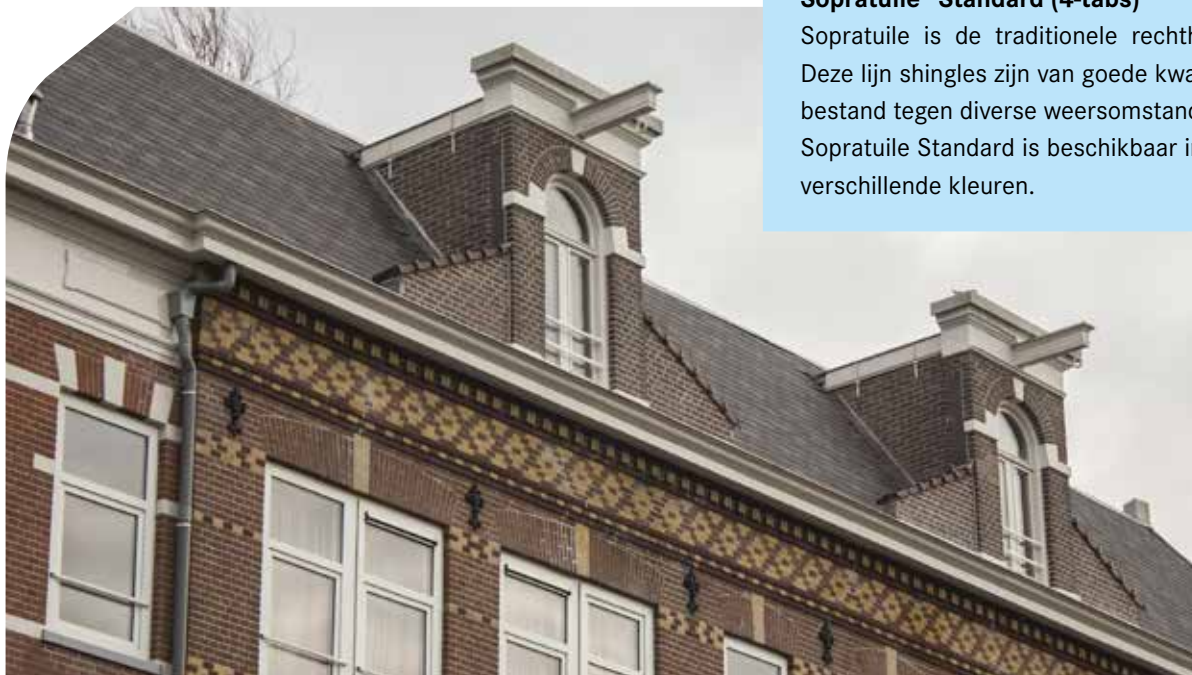

Licht gewicht

Shingles zijn een prachtig alternatief voor dakpannen of leien. Om shingles te verwerken op het dak, dient de hellingshoek minimaal 15° te zijn. Royal shingles zijn licht van gewicht, waardoor een lichte dakconstructie al voldoende is om de shingles te dragen. Tegenover een staaldak werken shingles goed als geluidsisolatie zodat hevige regen en hagel als minder storend worden ervaren.

Red

2-tone brown

Dark grey

Black

Slate grey

2-tone green

Roof Color Eco (3-tabs)

Roof Color Eco is een traditionele rechthoekige dunne shingle. Deze Eco lijn shingles zijn van prima kwaliteit. Roof Color Eco shingles zijn zeer geschikt als dakbedekking voor tuinhuisjes, schuren, carports en dierenverblijven.